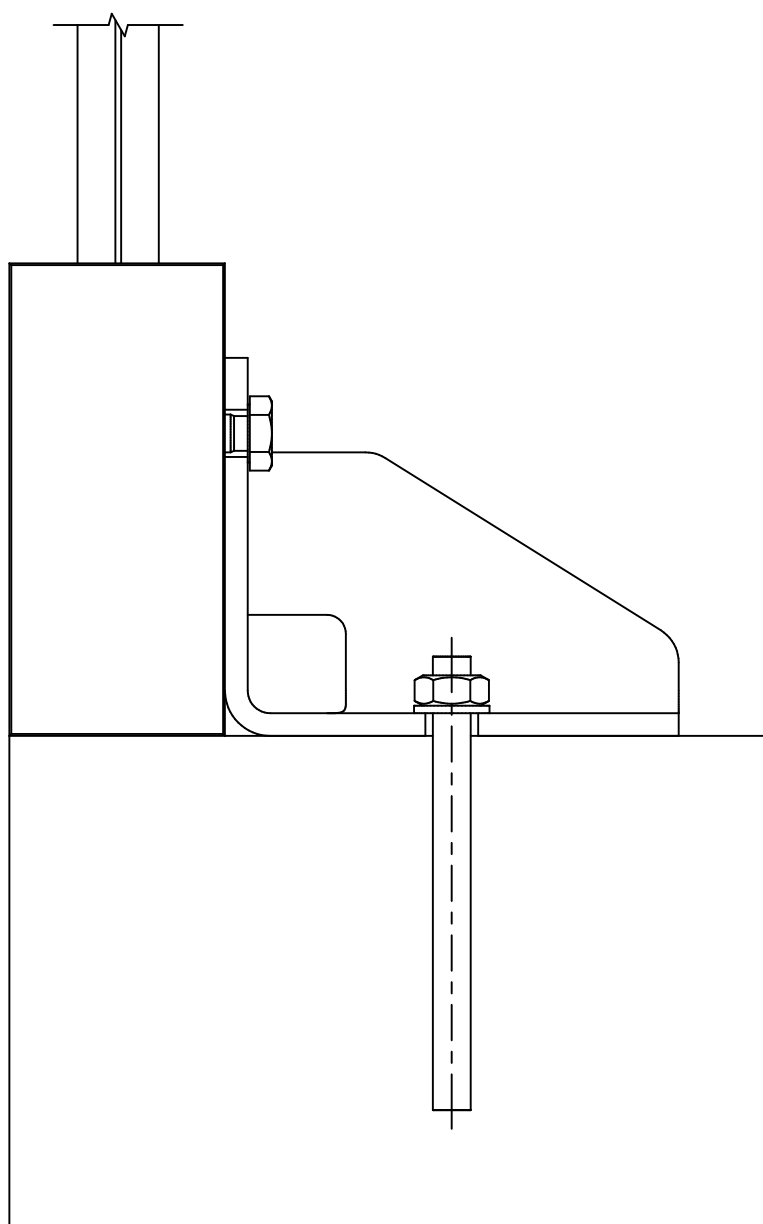

max. 10/10/4
(21,52mm)

Bezeichnung

**Ganzglas Geländersystem SINUS
mit Befestigungskonsolle Stärke 6mm**

Firma

Abel Metallsysteme GmbH & Co. KG
Industriestraße 1-5
36419 Geisa

Tel: 036967 / 59 37 0
Mail: info@abelsystem.de
Web: www.abelsystem.de