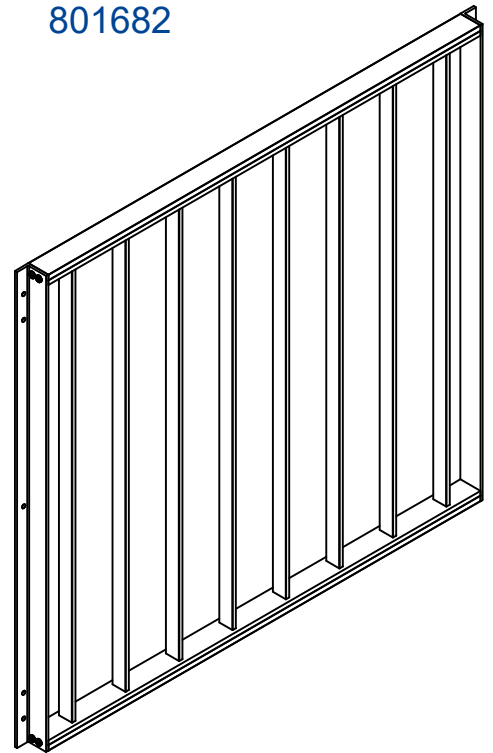

Bohrabstand

Gesamtlänge

Winkel für  
 Absturzsicherung EASY  
 801680  
 801681  
 801682

**Bezeichnung**

**Absturzsicherung SIMPLUM ALUMINIUM EASY**  
 Art.-Nr. 347300  
 mit Winkel  
 801680; 801681; 801682