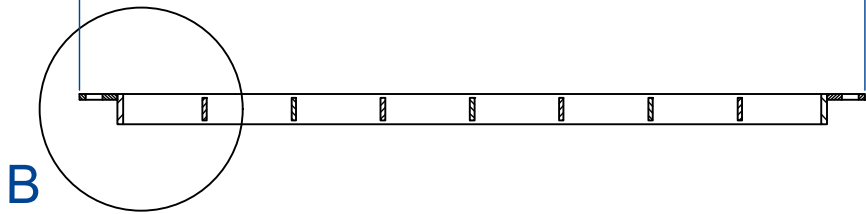

**A-A**

Anschweißlasche  
200625

Gesamtlänge

**B (1 : 5)**

**Bezeichnung**  
**Absturzsicherung SIMPLUM STAHL**  
 Art.-Nr. 347800  
 mit 200625

**Firma**  
 Abel Metallsysteme GmbH & Co. KG  
 Industriestraße 1-5  
 36419 Geisa