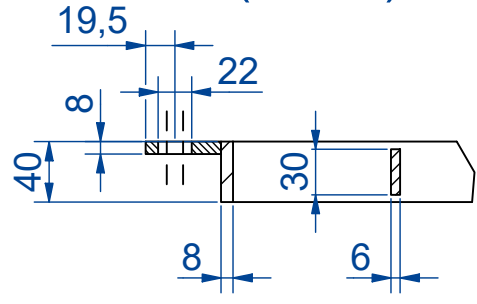

**A-A**

Anschweißlasche  
200625

Gesamtlänge

**B (1 : 5)**

**Bezeichnung**  
**Absturzsicherung SIMPLUM STAHL**  
 Art.-Nr. 347800  
 mit 200625

**Firma**  
 Abel Metallsysteme GmbH & Co. KG  
 Industriestraße 1-5  
 36419 Geisa