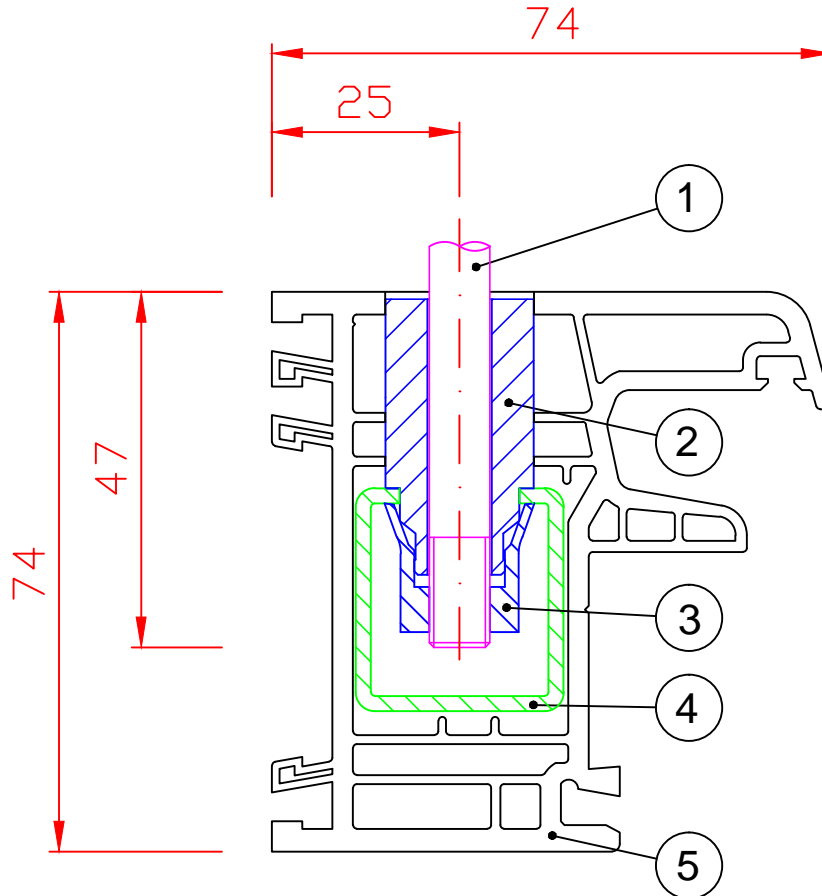

A

B

C

D

E

F

- ① genormte Edelstahl-Schraube M8
- ② Kegelbolzen, schräg
- ③ Sprezhülse
- ④ Armierung /Stahlverstärkung
- ⑤ Kunststofffensterprofil

Ursprungszeichnung  
Firma GEALAN Fenster-Systeme GmbH

Profilart  
Fensterrahmenprofil Nr. 7008  
Armierung Nr. 7701

Bezeichnung

Hohlkammerprofildübel CAVUS im  
Kunststoffrahmenfensterprofil

Firma

Abel Metallsysteme GmbH & Co. KG  
Industriestraße 1-5 Telefon: 03 69 67/59 37 0  
36419 Geisa Fax: 03 69 67/59 37 30