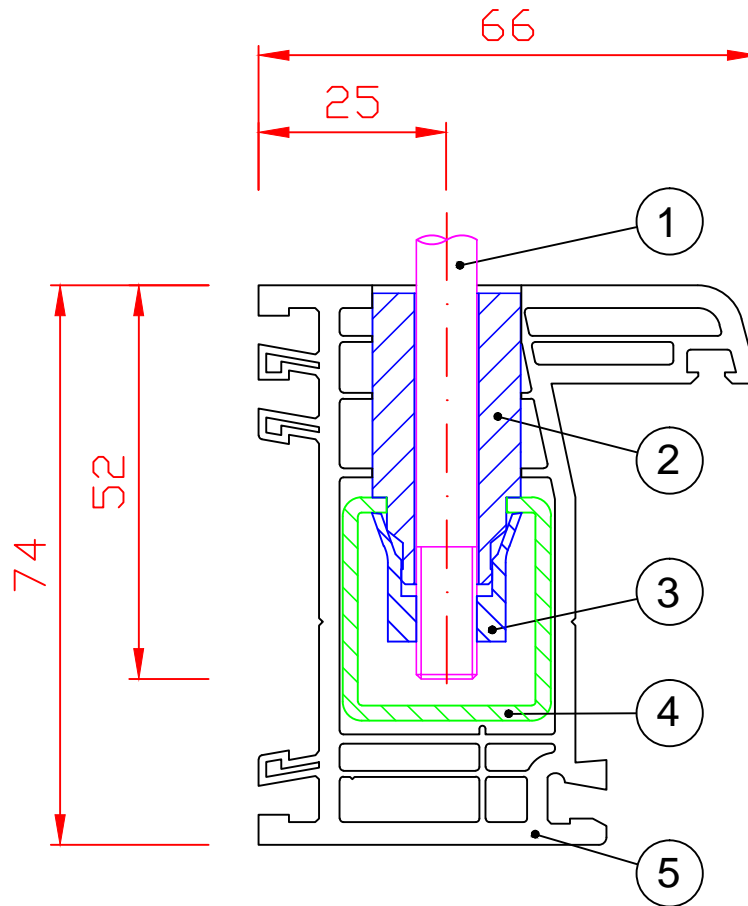

A

B

C

D

E

F

- ① genormte Edelstahl-Schraube M8
- ② Kegelbolzen
- ③ Spreizhülse
- ④ Armierung /Stahlverstärkung
- ⑤ Kunststofffensterprofil

Ursprungszeichnung  
Firma GEALAN Fenster-Systeme GmbH

Profilart  
Fensterrahmenprofil Nr. 8003  
Armierung Nr. 7701

Bezeichnung

Hohlkammerprofildübel CAVUS im  
Kunststoffrahmenfensterprofil

Firma

Abel Metallsysteme GmbH & Co. KG  
Industriestraße 1-5 Telefon: 03 69 67/59 37 0  
36419 Geisa Fax: 03 69 67/59 37 30