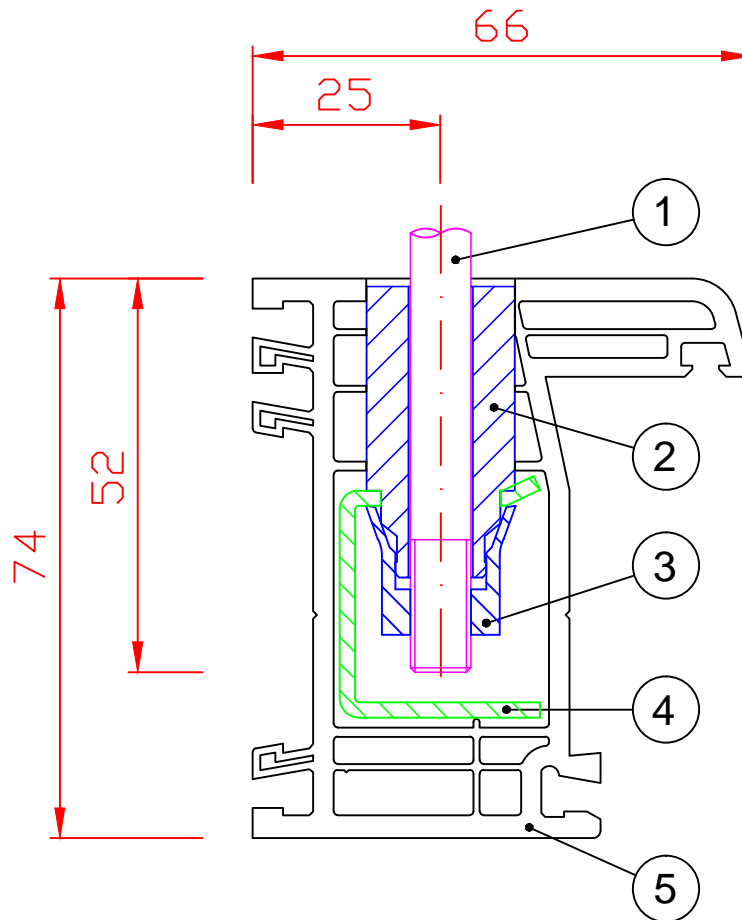

A

B

C

D

E

F

- ① genormte Edelstahl-Schraube M8
- ② Kegelbolzen
- ③ Spreizhülse
- ④ Armierung /Stahlverstärkung
- ⑤ Kunststofffensterprofil

Ursprungszeichnung
Firma GEALAN Fenster-Systeme GmbH

Profilart
Fensterrahmenprofil Nr. 8003
Armierung Nr. 7703

Bezeichnung

Hohlkammerprofildübel CAVUS im
Kunststoffrahmenfensterprofil

Firma

Abel Metallsysteme GmbH & Co. KG
Industriestraße 1-5 Telefon: 03 69 67/59 37 0
36419 Geisa Fax: 03 69 67/59 37 30