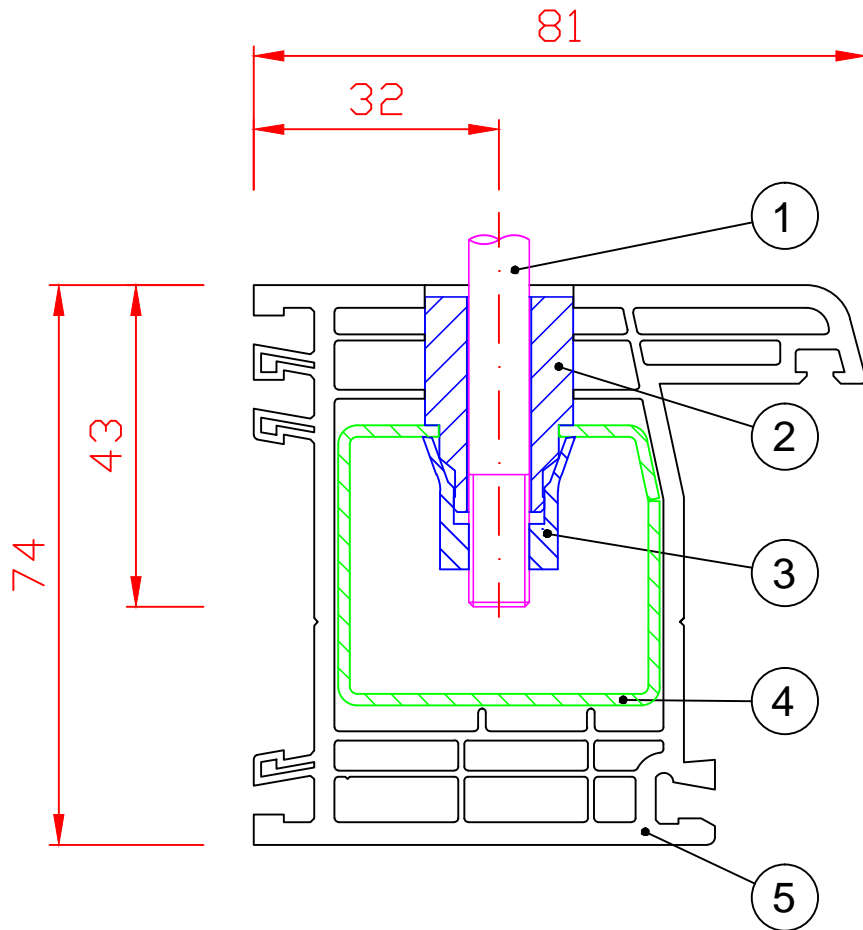

A

B

C

D

E

F

- ① genormte Edelstahl-Schraube M8
- ② Kegelbolzen
- ③ Sprezhülse
- ④ Armierung /Stahlverstärkung
- ⑤ Kunststofffensterprofil

Ursprungszeichnung  
Firma GEALAN Fenster-Systeme GmbH

Profilart  
Fensterrahmenprofil Nr. 8012  
Armierung Nr. 8714

Bezeichnung

Hohlkammerprofildübel CAVUS im  
Kunststoffrahmenfensterprofil

Firma

Abel Metallsysteme GmbH & Co. KG  
Industriestraße 1-5 Telefon: 03 69 67/59 37 0  
36419 Geisa Fax: 03 69 67/59 37 30