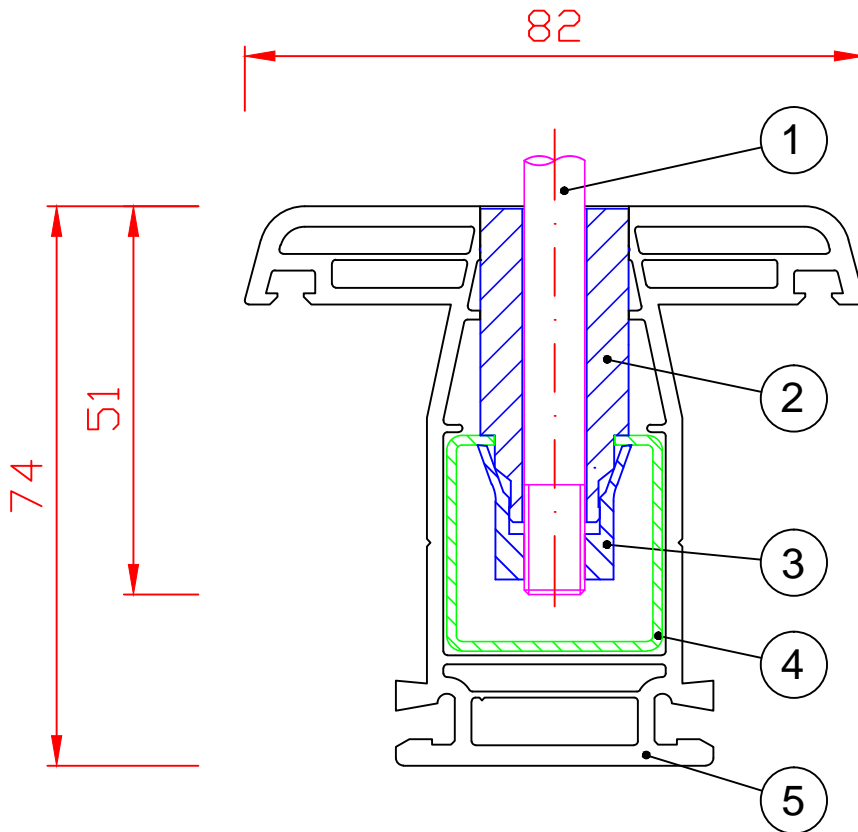

A

B

C

D

E

F

- ① genormte Edelstahl-Schraube M8
- ② Kegelbolzen
- ③ Sprezhülse
- ④ Armierung /Stahlverstärkung
- ⑤ Kunststofffensterprofil

Ursprungszeichnung
Firma GEALAN Fenster-Systeme GmbH

Profilart
Fensterrahmenprofil Nr. 8038
Armierung Nr. 8715

Bezeichnung

Hohlkammerprofildübel CAVUS im
Kunststoffrahmenfensterprofil

Firma

Abel Metallsysteme GmbH & Co. KG
Industriestraße 1-5 Telefon: 03 69 67/59 37 0
36419 Geisa Fax: 03 69 67/59 37 30