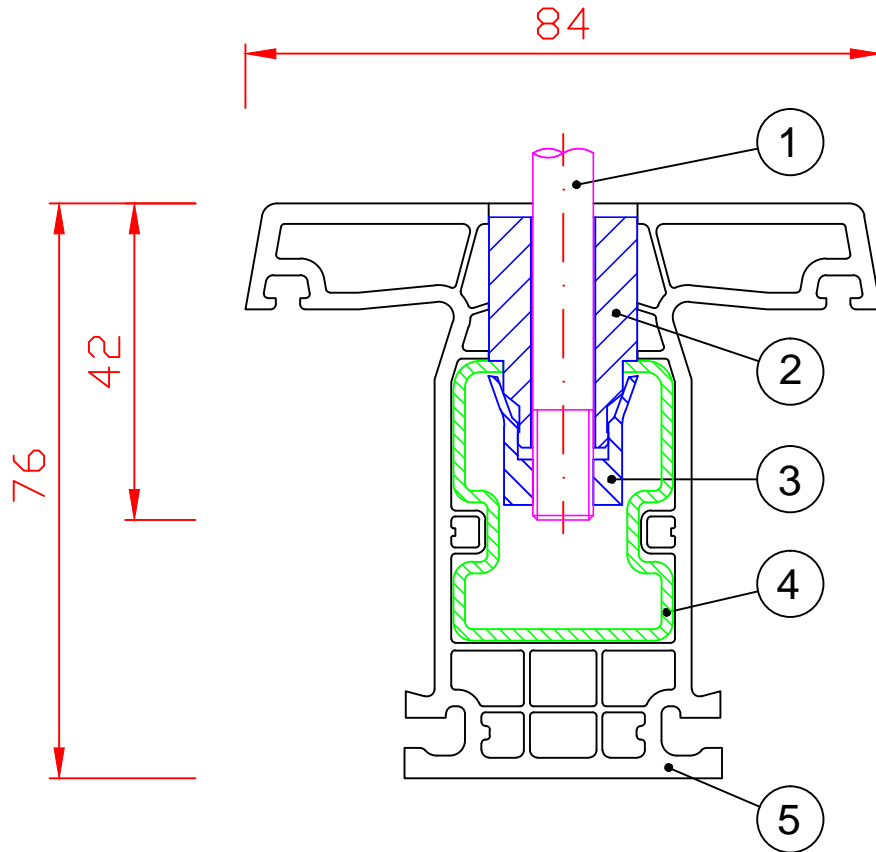

A

B

C

D

E

F

- ① genormte Edelstahl-Schraube M8
- ② Kegelbolzen
- ③ Spreizhülse
- ④ Armierung /Stahlverstärkung
- ⑤ Kunststofffensterprofil

Ursprungszeichnung  
Firma Profine Fenster-Systeme GmbH

Profilart  
Fensterrahmenprofil 76301  
Armierung Nr. V320

Bezeichnung

Hohlkammerprofildübel CAVUS im  
Kunststoffrahmenfensterprofil

Firma

Abel Metallsysteme GmbH & Co. KG  
Industriestraße 1-5 Telefon: 03 69 67/59 37 0  
36419 Geisa Fax: 03 69 67/59 37 30