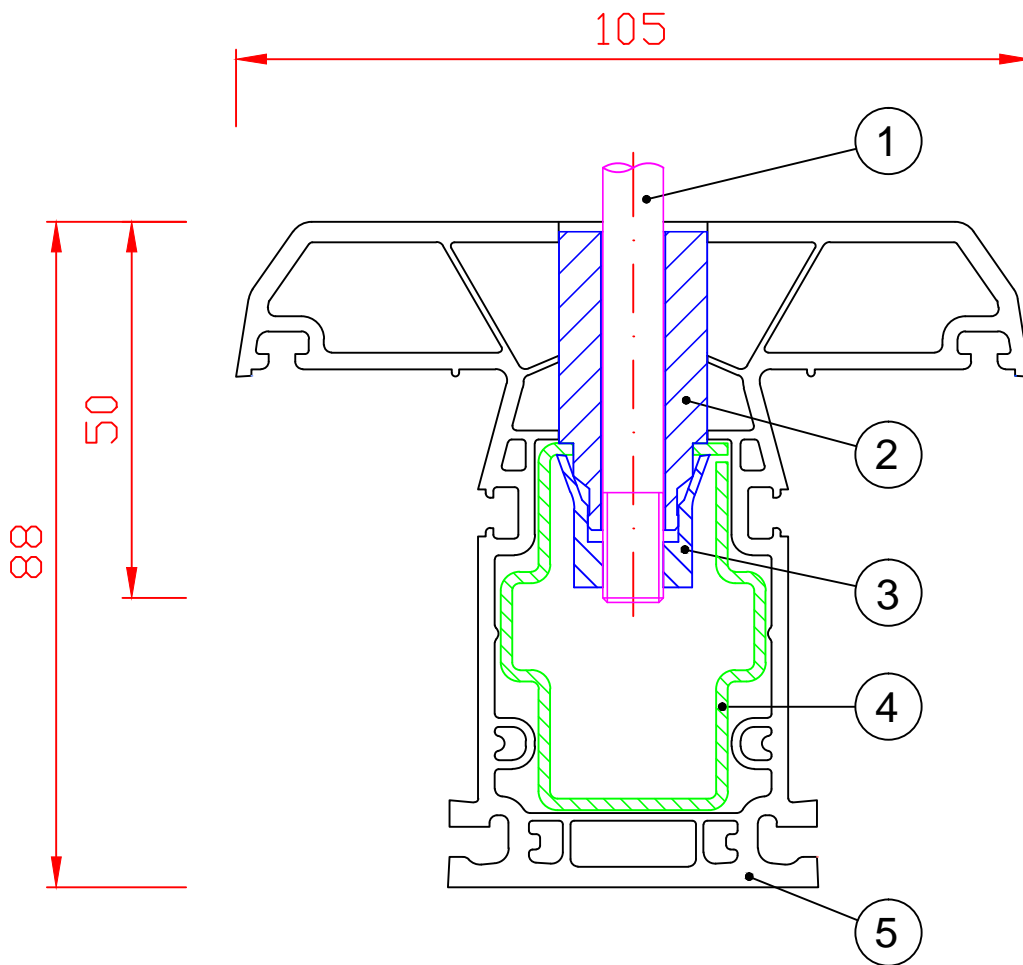

A

B

C

D

E

F

- ① genormte Edelstahl-Schraube M8
- ② Kegelbolzen
- ③ Spreizhülse
- ④ Armierung /Stahlverstärkung
- ⑤ Kunststofffensterprofil

Ursprungszeichnung
Firma KBE Fenster-Systeme GmbH

Profilart
Fensterrahmenprofil 8380
Armierung Nr. 8380

Bezeichnung

Hohlkammerprofildübel CAVUS im
Kunststoffrahmenfensterprofil

Firma

Abel Metallsysteme GmbH & Co. KG
Industriestraße 1-5 Telefon: 03 69 67/59 37 0
36419 Geisa Fax: 03 69 67/59 37 30