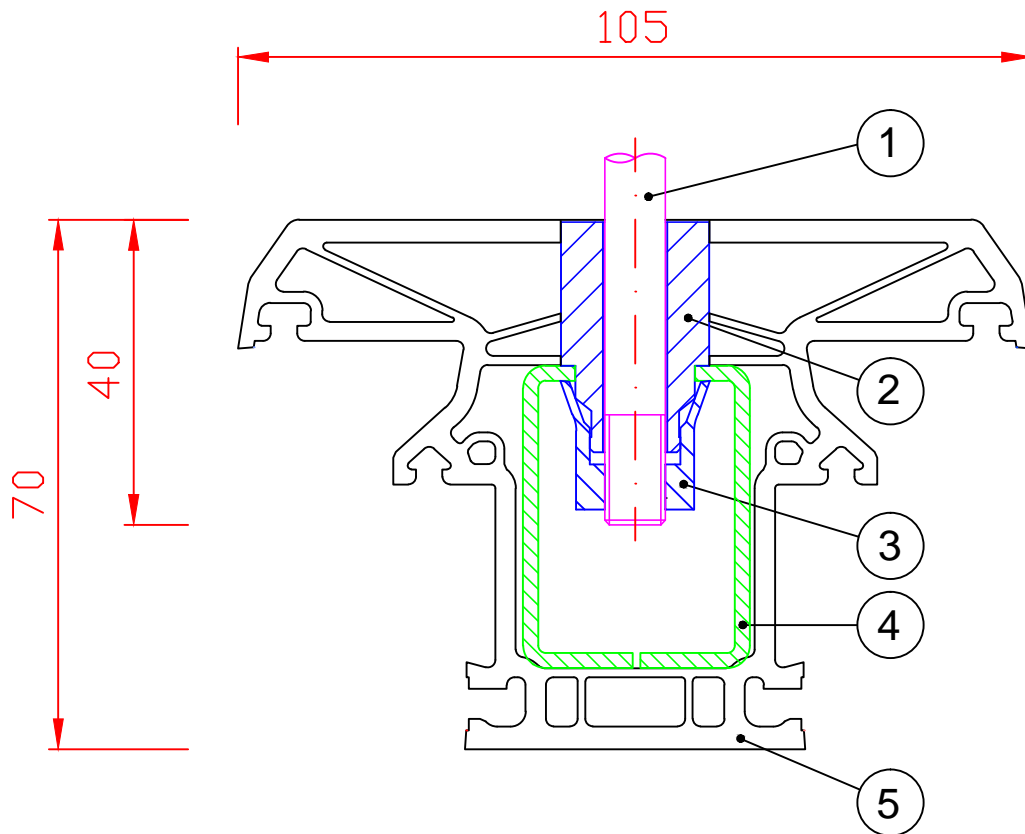

A

B

C

D

E

F

- ① genormte Edelstahl-Schraube M8
- ② Kegelbolzen
- ③ Spreizhülse
- ④ Armierung /Stahlverstärkung
- ⑤ Kunststofffensterprofil

Ursprungszeichnung
Firma KBE Fenster-Systeme GmbH

Profilart
Fensterrahmenprofil 9380
Armierung Nr. 304020

Bezeichnung

Hohlkammerprofildübel CAVUS im
Kunststoffrahmenfensterprofil

Firma

Abel Metallsysteme GmbH & Co. KG
Industriestraße 1-5 Telefon: 03 69 67/59 37 0
36419 Geisa Fax: 03 69 67/59 37 30