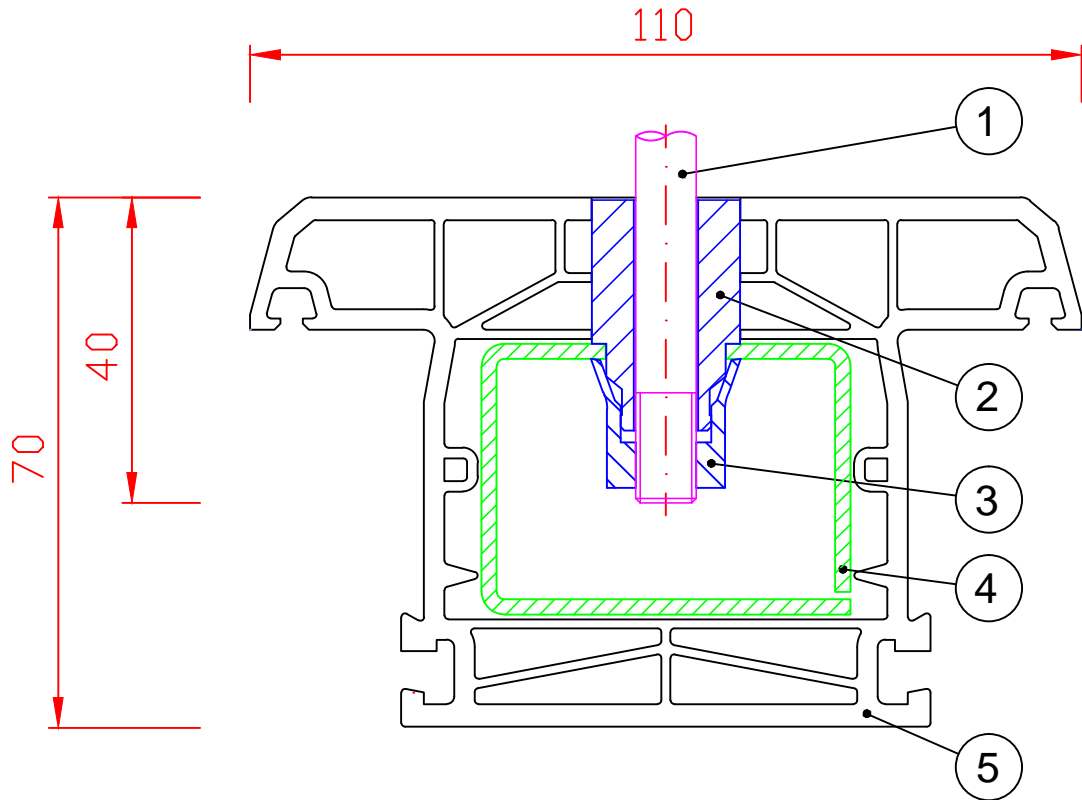

A

B

C

D

E

F

- ① genormte Edelstahl-Schraube M8
- ② Kegelbolzen
- ③ Spreizhülse
- ④ Armierung /Stahlverstärkung
- ⑤ Kunststofffensterprofil

Ursprungszeichnung  
Firma Trocal Fenster-Systeme GmbH

Profilart  
Fensterrahmenprofil 630640  
Armierung Nr. 630608

Bezeichnung

Hohlkammerprofildübel CAVUS im  
Kunststoffrahmenfensterprofil

Firma

Abel Metallsysteme GmbH & Co. KG  
Industriestraße 1-5 Telefon: 03 69 67/59 37 0  
36419 Geisa Fax: 03 69 67/59 37 30