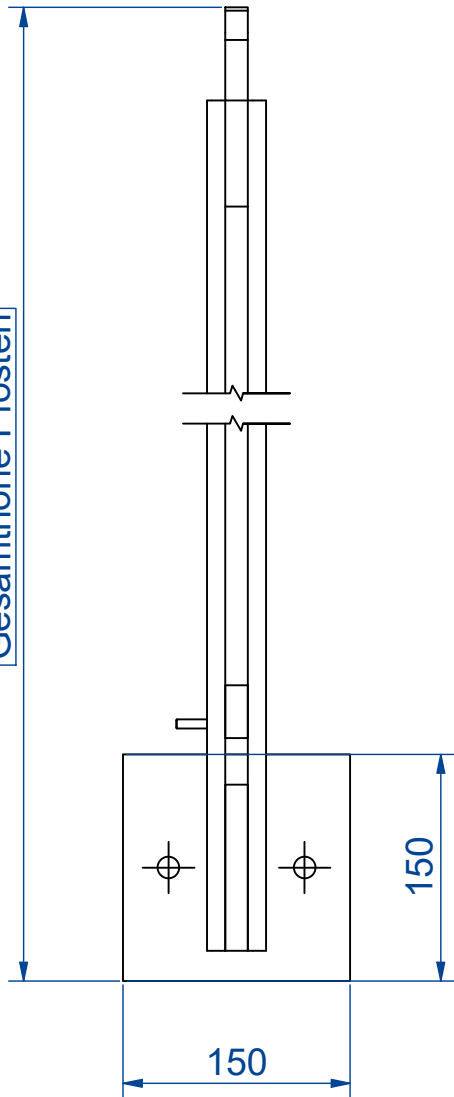

Gesamthöhe Pfosten

Glashöhe

Gesamthöhe

A-A (1 : 5)

Bezeichnung

TANTUM Seitenmontage, Z-bef.; W-40mm Endpfosten L.

Firma

Abel Metallsysteme GmbH & Co. KG Tel: 036967 / 59 37 0
Industriestraße 1-5 Mail: info@abelsystem.de
36419 Geisa Web: www.abelsystem.de