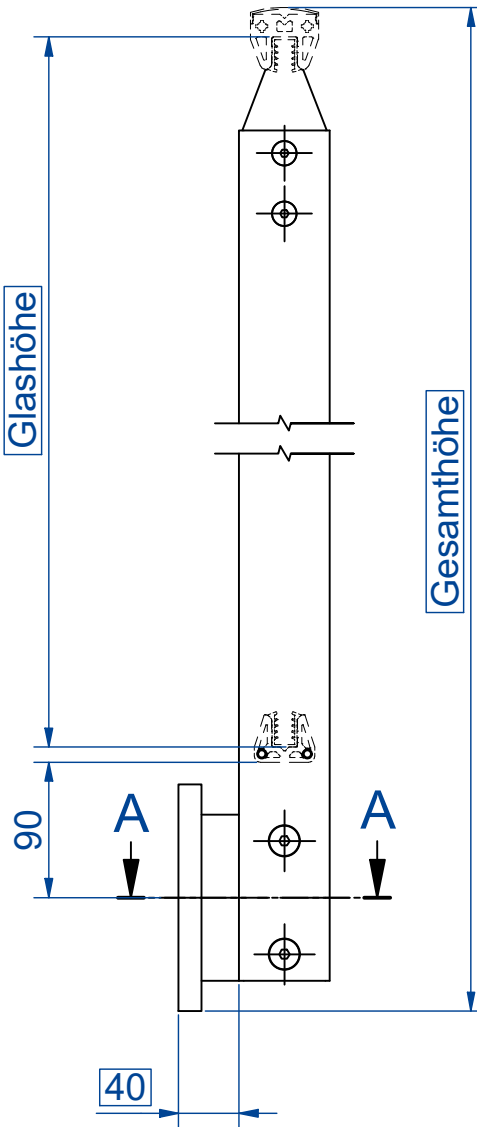

Gesamthöhe Pfosten

Glashöhe

Gesamthöhe

A-A (1 : 5)

Bezeichnung

TANTUM Seitenmontage, Z-bef.; W-40mm Endpfosten L.

Firma

Abel Metallsysteme GmbH & Co. KG Tel: 036967 / 59 37 0
Industriestraße 1-5 Mail: info@abelsystem.de
36419 Geisa Web: www.abelsystem.de