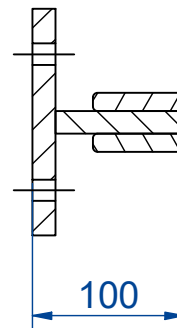

Gesamthöhe Pfosten

Glashöhe

Gesamthöhe

A-A (1 : 5)

Bezeichnung

TANTUM Seitenmontage, Z-bef.; W-40mm Endpfosten L.

Firma

Abel Metallsysteme GmbH & Co. KG Tel: 036967 / 59 37 0
Industriestraße 1-5 Mail: info@abelsystem.de
36419 Geisa Web: www.abelsystem.de