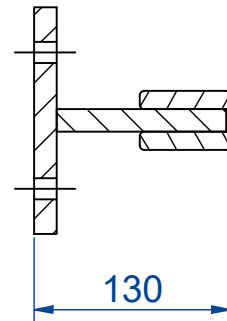

Gesamthöhe Pfosten

Glashöhe

Gesamthöhe

A-A ( 1 : 5 )

Bezeichnung

TANTUM Seitenmontage, Z-bef.; W-70mm Endpfosten L.

Firma

Abel Metallsysteme GmbH & Co. KG  
Industriestraße 1-5  
36419 Geisa