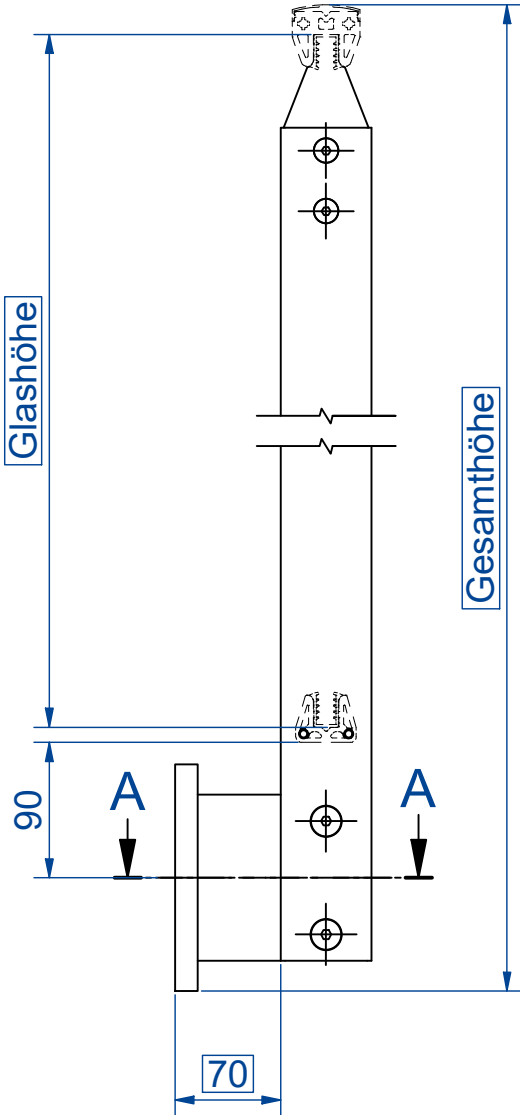

Gesamthöhe Pfosten

Glashöhe

Gesamthöhe

A-A ( 1 : 5 )

Bezeichnung

TANTUM Seitenmontage, Z-bef.; W-70mm Endpfosten L.

Firma

Abel Metallsysteme GmbH & Co. KG  
Industriestraße 1-5  
36419 Geisa