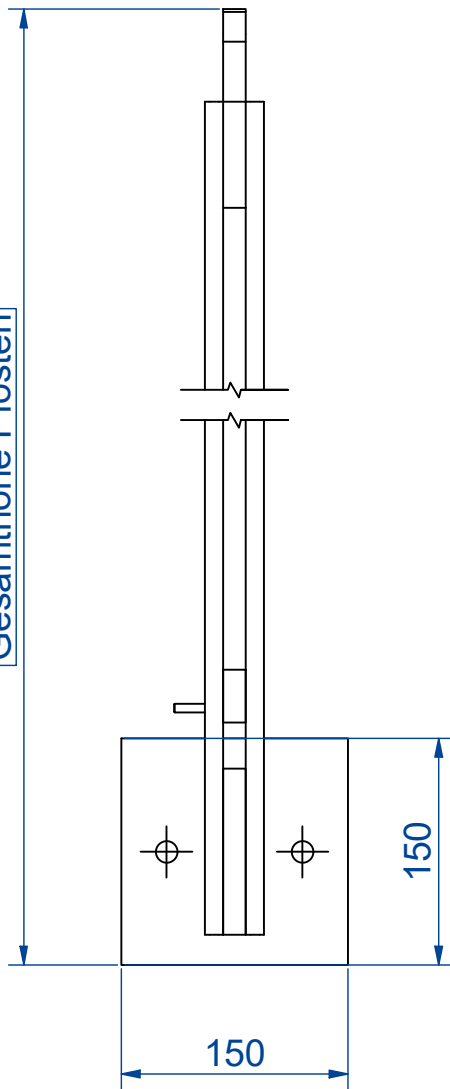

Gesamthöhe Pfosten

Glashöhe

Gesamthöhe

A-A ( 1 : 5 )

Bezeichnung

TANTUM Seitenmontage, Z-bef.; W-70mm Endpfosten L.

Firma

Abel Metallsysteme GmbH & Co. KG  
Industriestraße 1-5  
36419 Geisa