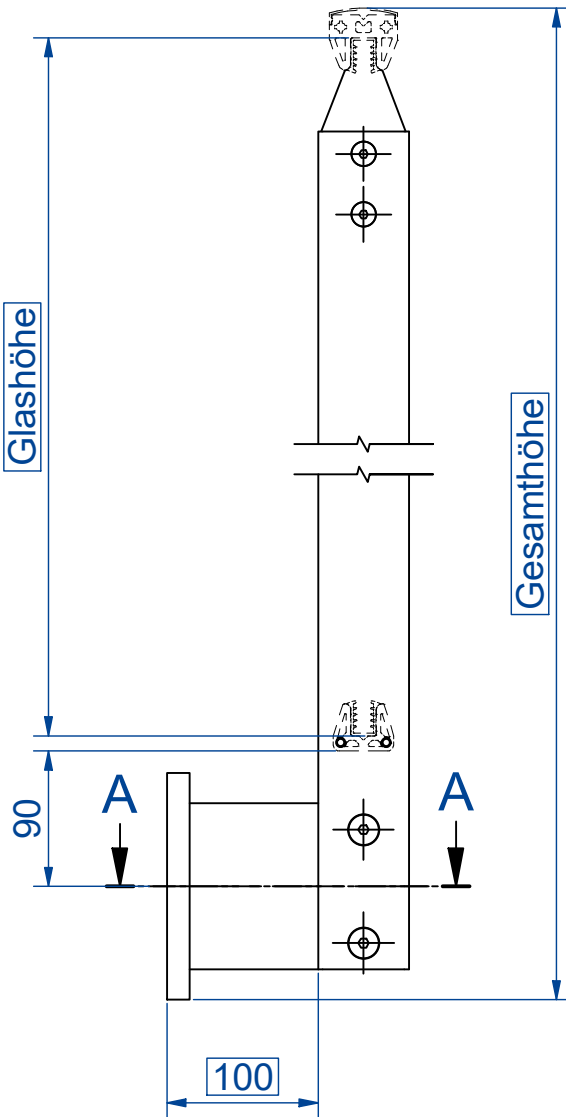

Gesamthöhe Pfosten

Glashöhe

Gesamthöhe

A-A (1 : 5)

Bezeichnung

TANTUM Seitenmontage, Z-bef.; W-100mm Endpfosten L

Firma

Abel Metallsysteme GmbH & Co. KG
Industriestraße 1-5
36419 Geisa