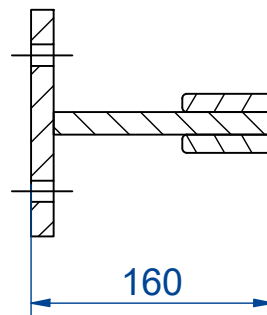

Gesamthöhe Pfosten

Glashöhe

Gesamthöhe

A-A (1 : 5)

Bezeichnung

TANTUM Seitenmontage, Z-bef.; W-100mm Endpfosten L

Firma

Abel Metallsysteme GmbH & Co. KG
Industriestraße 1-5
36419 Geisa