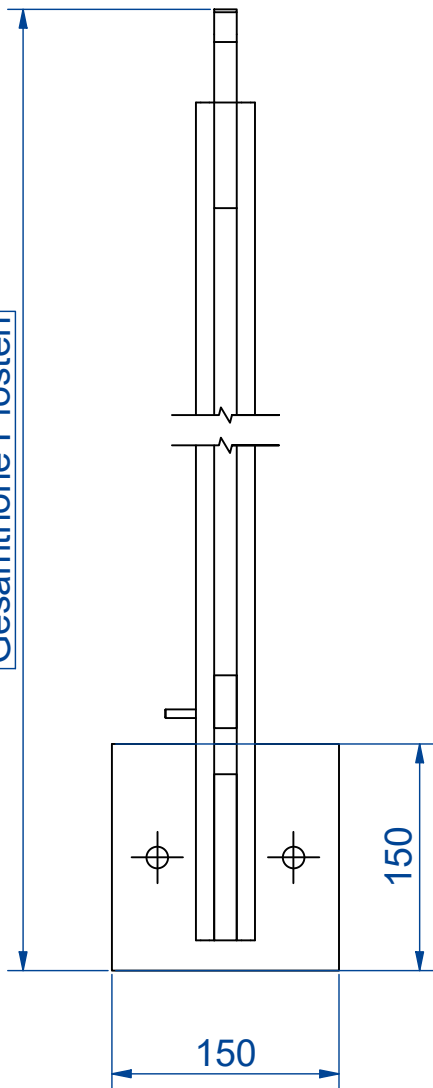

Gesamthöhe Pfosten

Glashöhe

Gesamthöhe

A-A (1 : 5)

Bezeichnung

TANTUM Seitenmontage, Z-bef.; W-100mm Endpfosten L

Firma

Abel Metallsysteme GmbH & Co. KG
Industriestraße 1-5
36419 Geisa