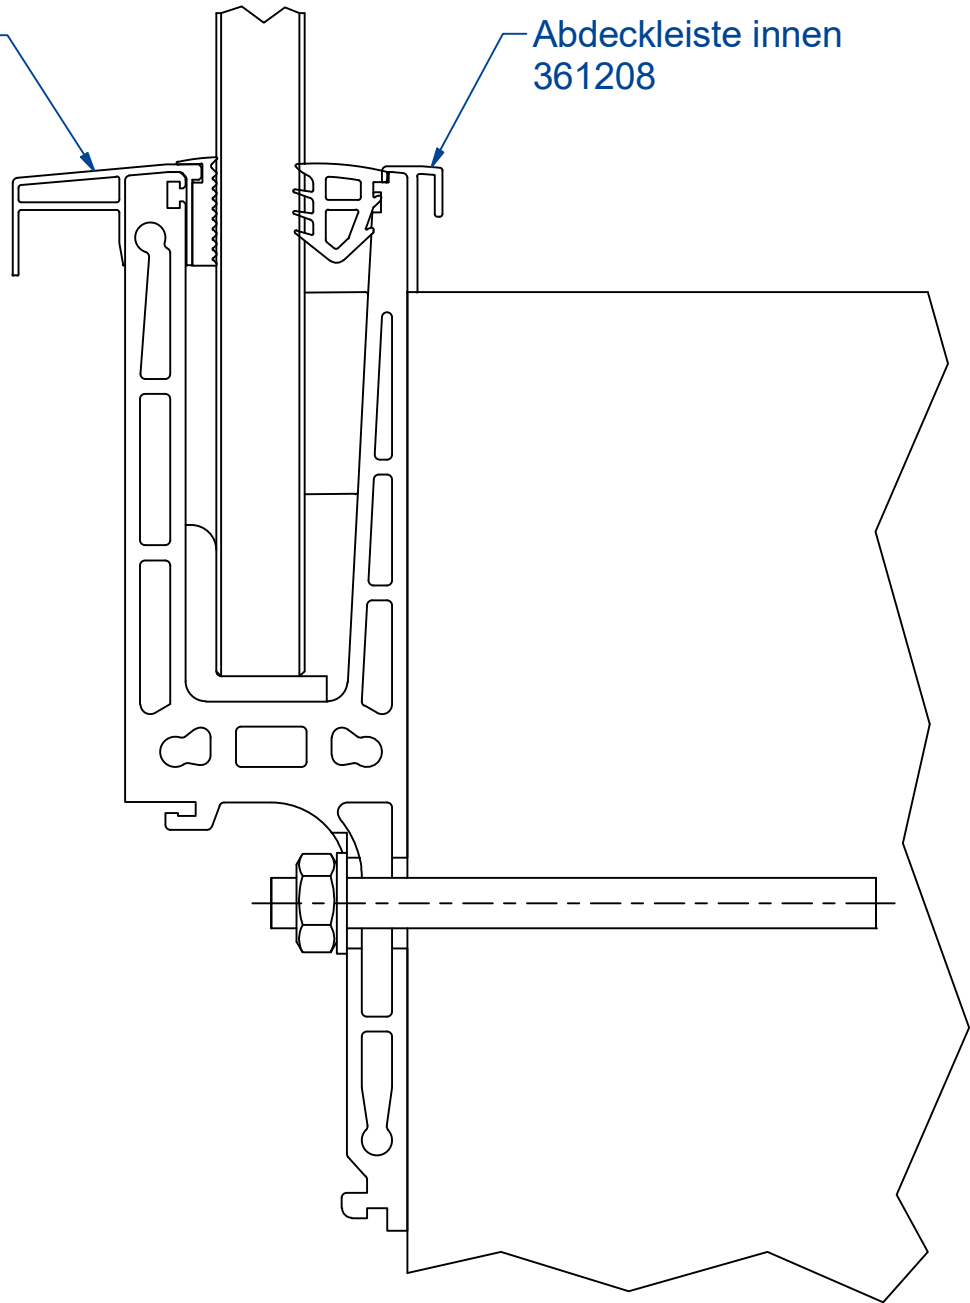

Aufnahmeleiste
für Blende
361204

Abdeckleiste innen
361208

Bezeichnung

**Glasprofil VISIOPLAN - 40
mit 361204 und 361208
Seitenmontage**

Firma

Abel Metallsysteme GmbH & Co. KG
Industriestraße 1-5
36419 Geisa