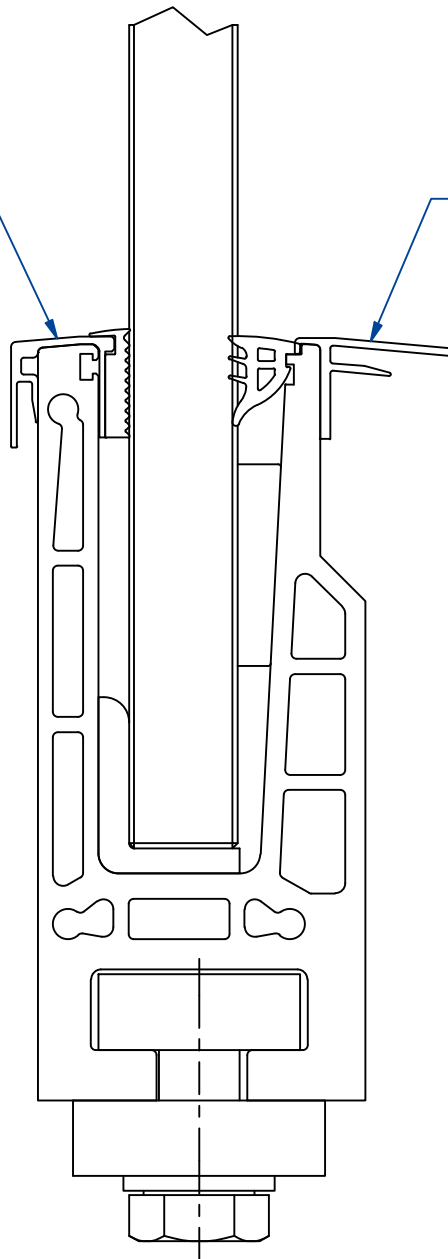

Aufnahmeleiste
für Blende
361202

Abdeckleiste innen
361207

Bezeichnung

**Glasprofil VISIOPLAN - 50
mit 361202 und 361207
Seiten- und Bodenmontage**

Firma

Abel Metallsysteme GmbH & Co. KG
Industriestraße 1-5
36419 Geisa