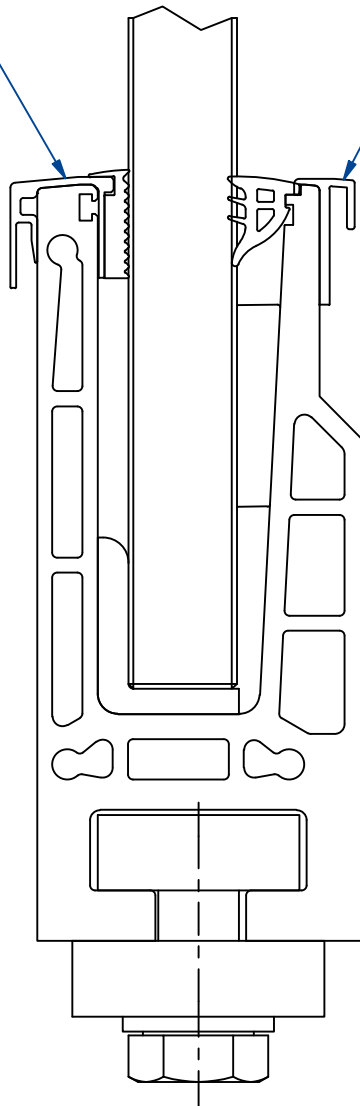

Aufnahmeleiste
für Blende
361202

Abdeckleiste innen
361208

Bezeichnung

**Glasprofil VISIOPLAN - 50
mit 361202 und 361208
Seiten- und Bodenmontage**

Firma

Abel Metallsysteme GmbH & Co. KG
Industriestraße 1-5
36419 Geisa