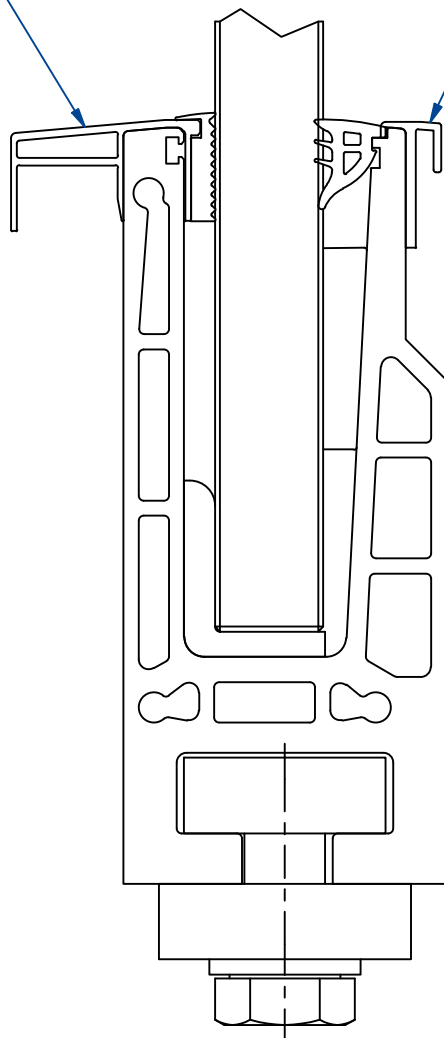

Aufnahmeleiste
für Blende
361204

Abdeckkleiste innen
361208

Bezeichnung

**Glasprofil VISIOPLAN - 50
mit 361204 und 361208
Seiten- und Bodenmontage**

Firma

Abel Metallsysteme GmbH & Co. KG
Industriestraße 1-5
36419 Geisa