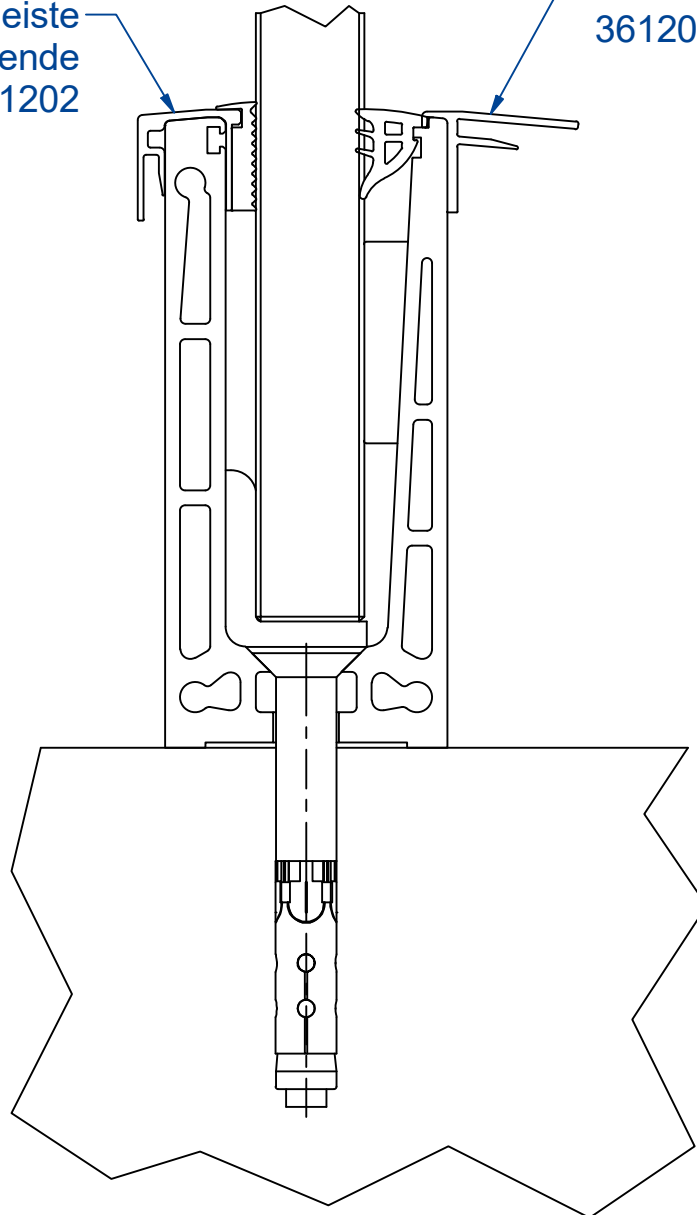

Aufnahmeleiste
für Blende
361202

Abdeckleiste innen
361207

Bezeichnung

**Glasprofil VISIOPLAN - 60
mit 361202 und 361207
Bodenmontage**

Firma

Abel Metallsysteme GmbH & Co. KG
Industriestraße 1-5
36419 Geisa