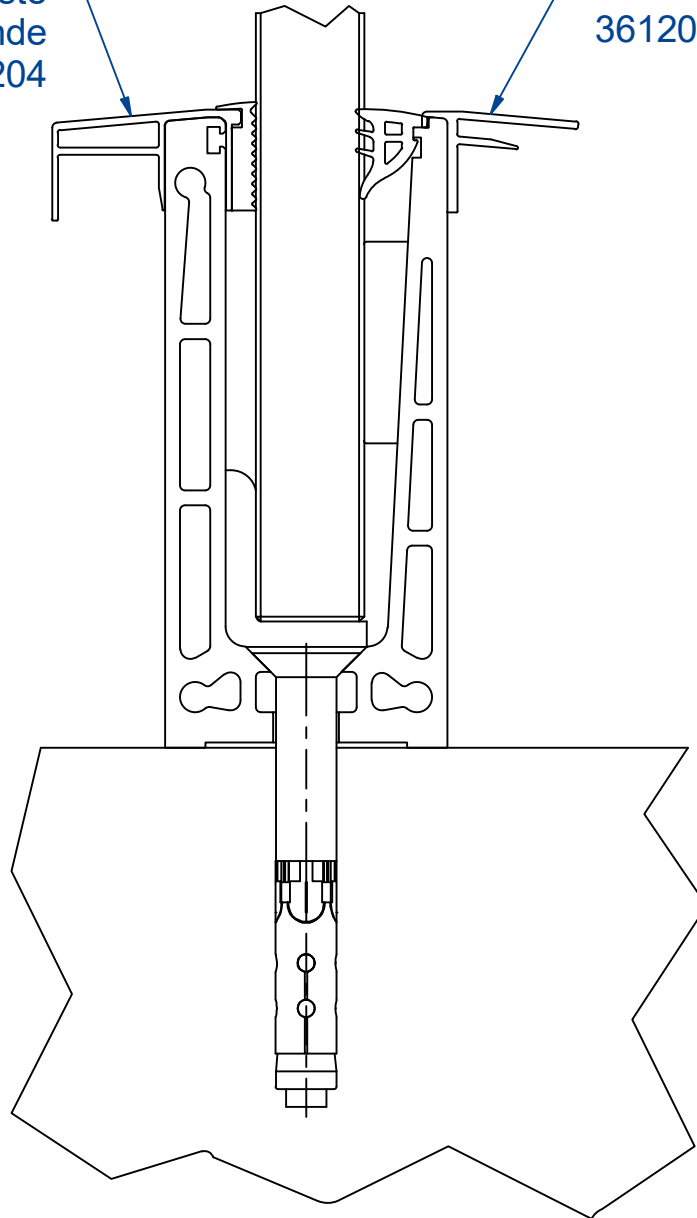

Aufnahmeleiste
für Blende
361204

Abdeckleiste innen
361207

Bezeichnung

**Glasprofil VISIOPLAN - 60
mit 361204 und 361207
Bodenmontage**

Firma

Abel Metallsysteme GmbH & Co. KG
Industriestraße 1-5
36419 Geisa