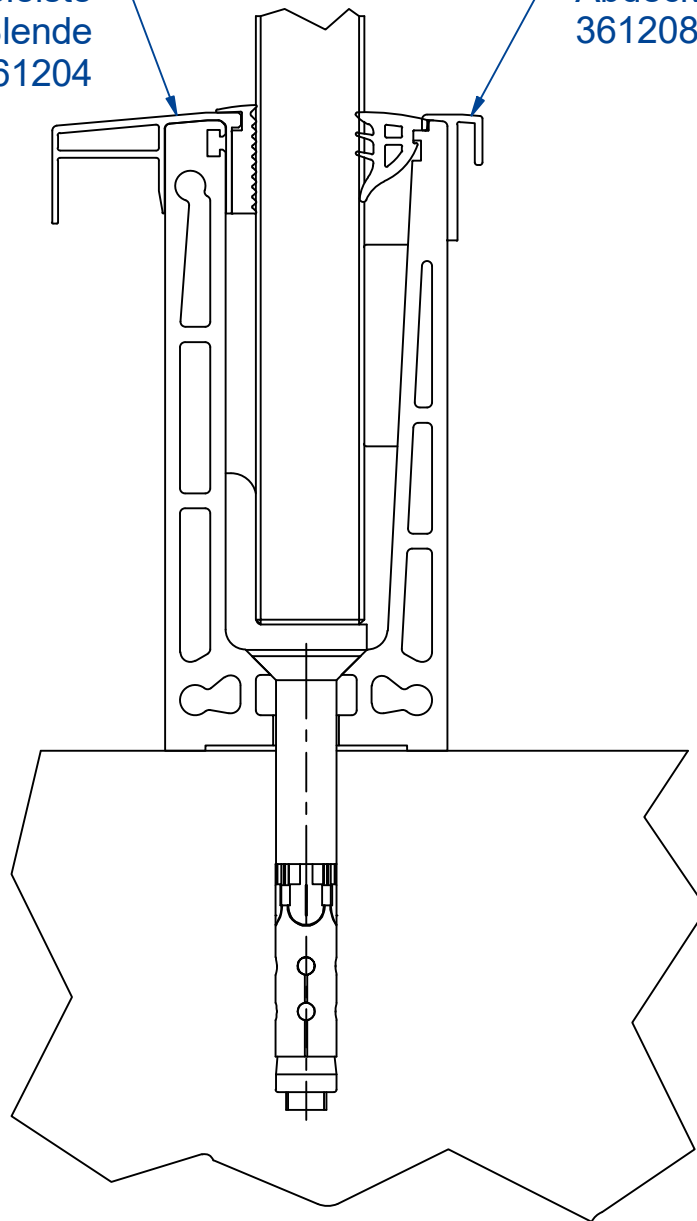

Aufnahmeleiste
für Blende
361204

Abdeckleiste innen
361208

Bezeichnung

**Glasprofil VISIOPLAN - 60
mit 361204 und 361208
Bodenmontage**

Firma

Abel Metallsysteme GmbH & Co. KG
Industriestraße 1-5
36419 Geisa