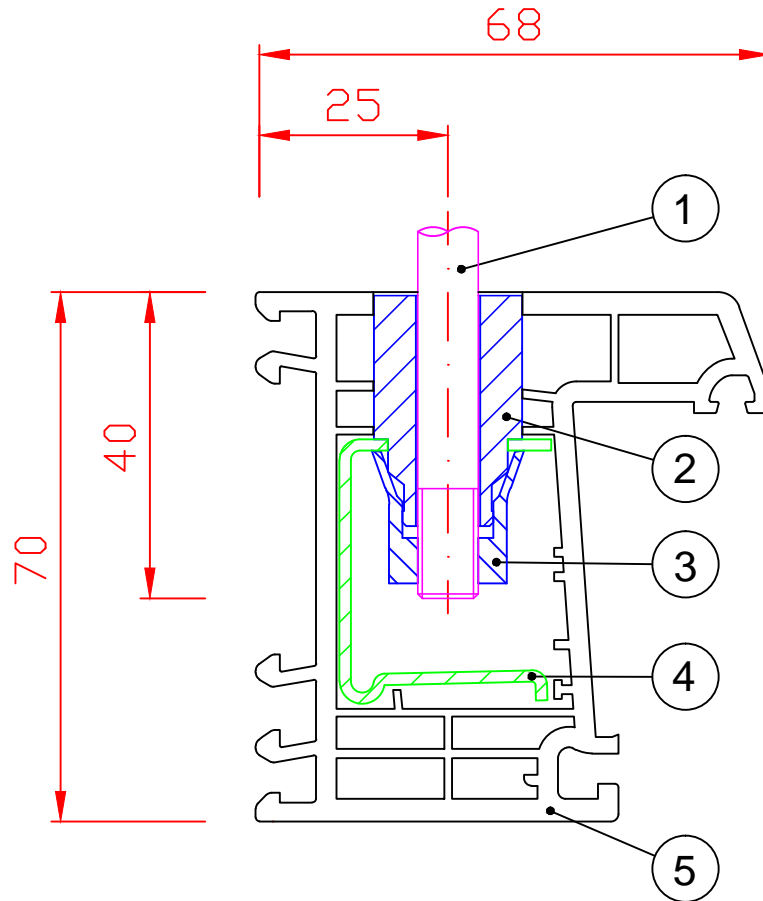

A

B

C

D

E

F

- ① genormte Edelstahl-Schraube M8
- ② Kegelbolzen
- ③ Sprezhülse
- ④ Armierung /Stahlverstärkung
- ⑤ Kunststofffensterprofil

Ursprungszeichnung
Firma Rehau Fenster-Systeme GmbH

Profilart
Fensterrahmenprofil 1550005
Armierung Nr. 1244506

Bezeichnung

Hohlkammerprofildübel CAVUS im
Kunststoffrahmenfensterprofil

Firma

Abel Metallsysteme GmbH & Co. KG
Industriestraße 1-5 Telefon: 03 69 67/59 37 0
36419 Geisa Fax: 03 69 67/59 37 30