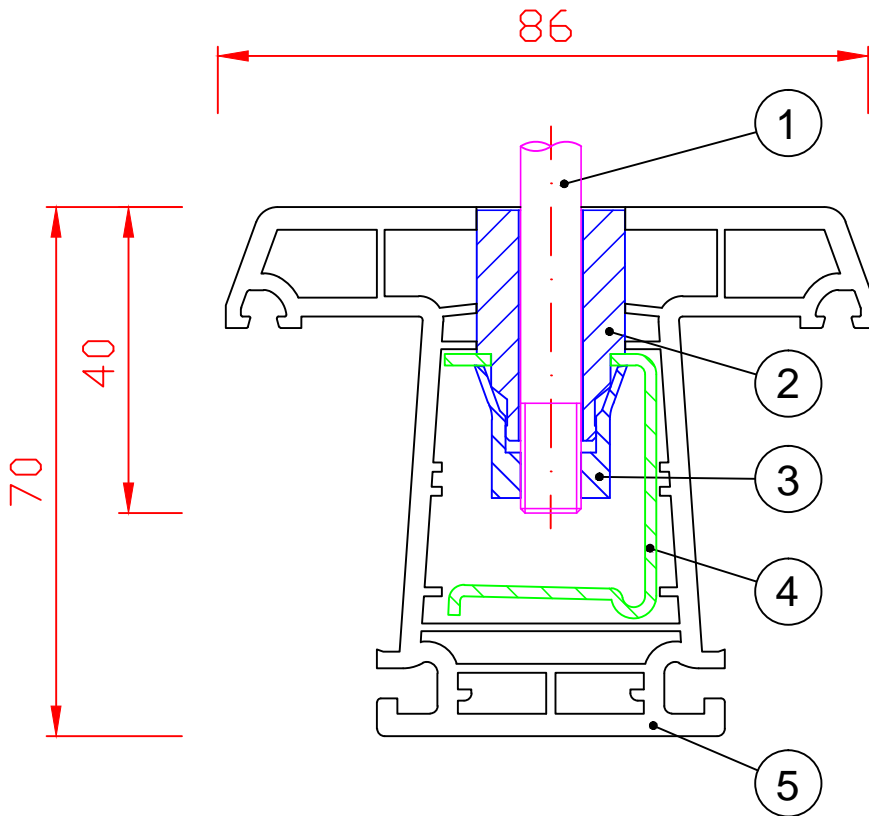

A

B

C

D

E

F

- ① genormte Edelstahl-Schraube M8
- ② Kegelbolzen
- ③ Spreizhülse
- ④ Armierung /Stahlverstärkung
- ⑤ Kunststofffensterprofil

Ursprungszeichnung
Firma Rehau Fenster-Systeme GmbH

Profilart
Fensterrahmenprofil 1550025
Armierung Nr. 1244506

Bezeichnung

Hohlkammerprofildübel CAVUS im
Kunststoffrahmenfensterprofil

Firma

Abel Metallsysteme GmbH & Co. KG
Industriestraße 1-5 Telefon: 03 69 67/59 37 0
36419 Geisa Fax: 03 69 67/59 37 30