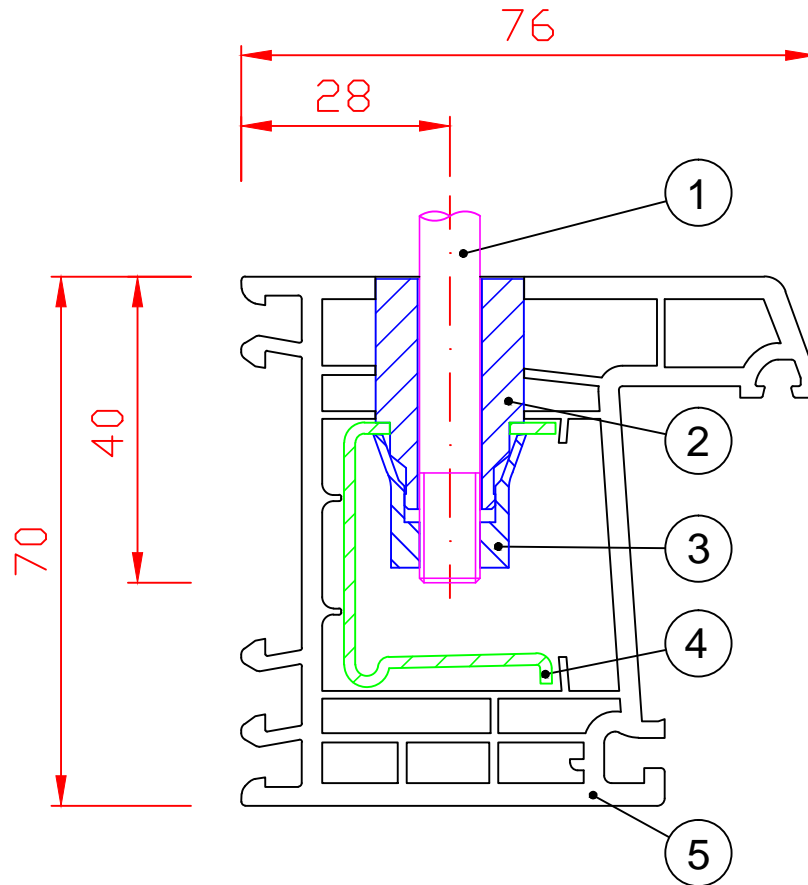

A

B

C

D

E

F

- ① genormte Edelstahl-Schraube M8
- ② Kegelbolzen
- ③ Spreizhülse
- ④ Armierung /Stahlverstärkung
- ⑤ Kunststofffensterprofil

Ursprungszeichnung  
Firma Rehau Fenster-Systeme GmbH

Profilart  
Fensterrahmenprofil 1550685  
Armierung Nr. 1244506

Bezeichnung

Hohlkammerprofildübel CAVUS im  
Kunststoffrahmenfensterprofil

Firma

Abel Metallsysteme GmbH & Co. KG  
Industriestraße 1-5 Telefon: 03 69 67/59 37 0  
36419 Geisa Fax: 03 69 67/59 37 30