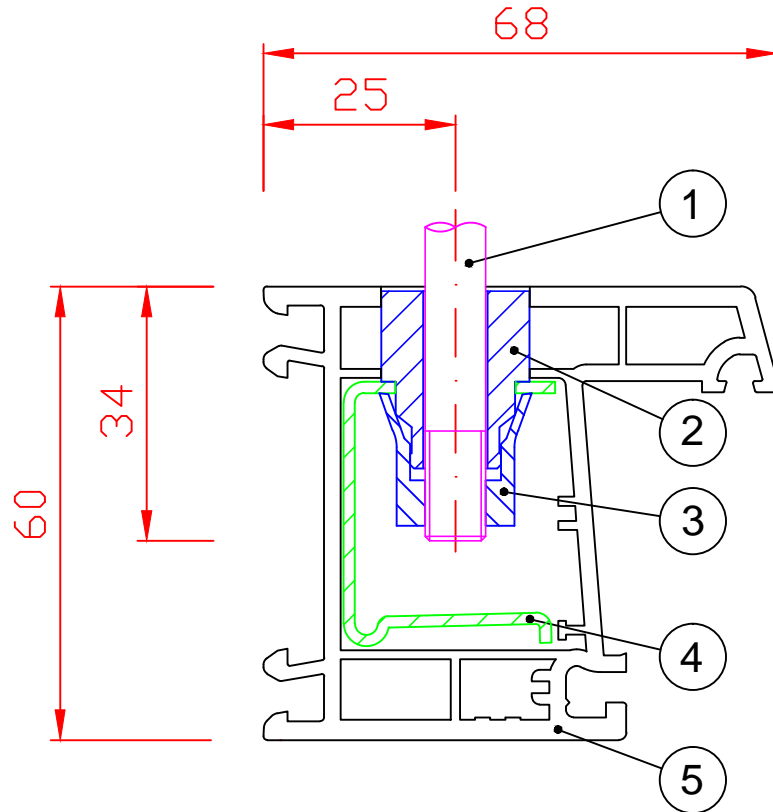

A

B

C

D

E

F

- ① genormte Edelstahl-Schraube M8
- ② Kegelbolzen
- ③ Spreizhülse
- ④ Armierung /Stahlverstärkung
- ⑤ Kunststofffensterprofil

Ursprungszeichnung
Firma Rehau Fenster-Systeme GmbH

Profilart
Fensterrahmenprofil 1554043
Armierung Nr. 1244506

Bezeichnung

Hohlkammerprofildübel CAVUS im
Kunststoffrahmenfensterprofil

Firma

Abel Metallsysteme GmbH & Co. KG
Industriestraße 1-5 Telefon: 03 69 67/59 37 0
36419 Geisa Fax: 03 69 67/59 37 30