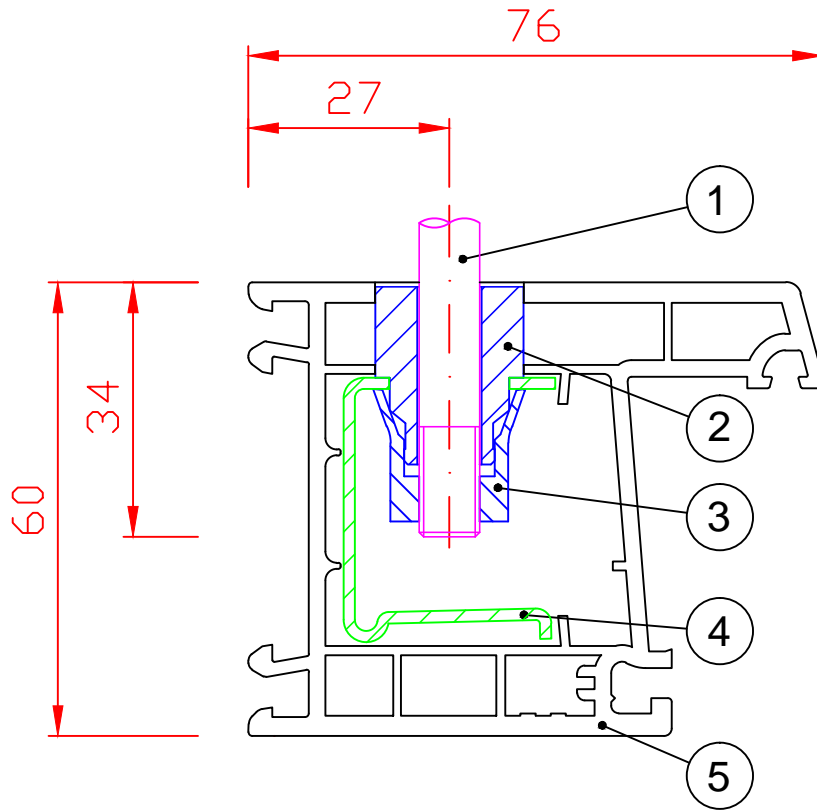

A

B

C

D

E

F

- ① genormte Edelstahl-Schraube M8
- ② Kegelbolzen
- ③ Spreizhülse
- ④ Armierung /Stahlverstärkung
- ⑤ Kunststofffensterprofil

Ursprungszeichnung  
Firma Rehau Fenster-Systeme GmbH

Profilart  
Fensterrahmenprofil 1554083  
Armierung Nr. 1244506

Bezeichnung

Hohlkammerprofildübel CAVUS im  
Kunststoffrahmenfensterprofil

Firma

Abel Metallsysteme GmbH & Co. KG  
Industriestraße 1-5 Telefon: 03 69 67/59 37 0  
36419 Geisa Fax: 03 69 67/59 37 30