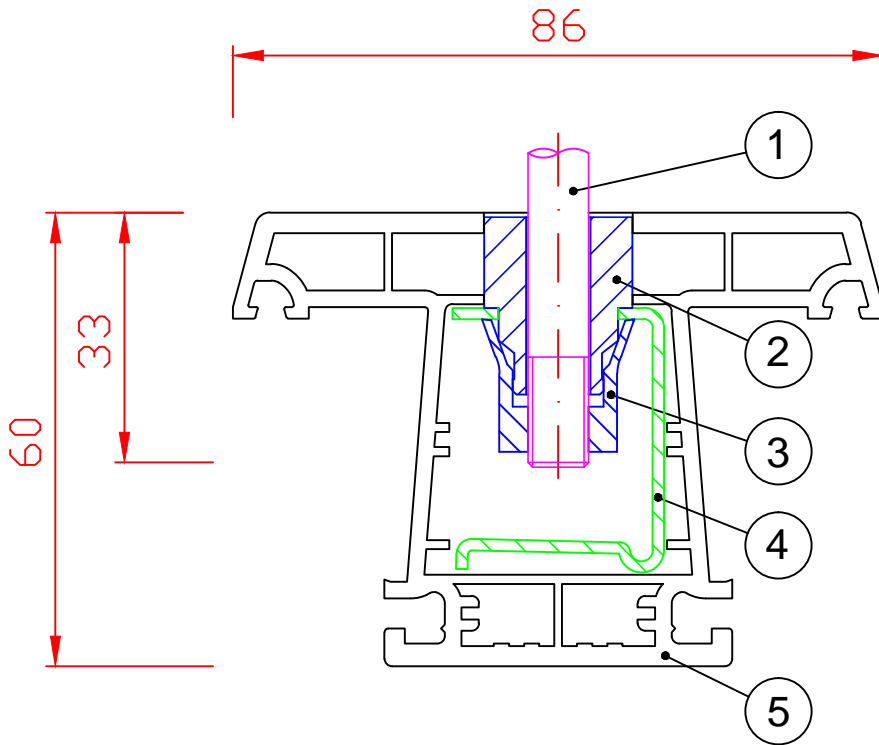

A

B

C

D

E

F

- ① genormte Edelstahl-Schraube M8
- ② Kegelbolzen
- ③ Spreizhülse
- ④ Armierung /Stahlverstärkung
- ⑤ Kunststofffensterprofil

Ursprungszeichnung
Firma Rehau Fenster-Systeme GmbH

Profilart
Fensterrahmenprofil 1554193
Armierung Nr. 1244506

Bezeichnung

Hohlkammerprofildübel CAVUS im
Kunststoffrahmenfensterprofil

Firma

Abel Metallsysteme GmbH & Co. KG
Industriestraße 1-5 Telefon: 03 69 67/59 37 0
36419 Geisa Fax: 03 69 67/59 37 30