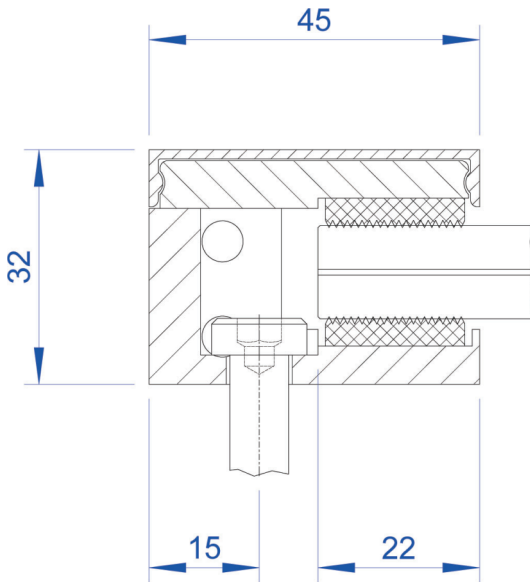

Querschnitt Glasklemmsystem VITRUM

Glasklemmsystem VITRUM für
VSG-Scheibe 12,76 mm

Glasklemmsystem VITRUM für
VSG-Scheibe 17,52 mm

Glasklemmsystem VITRUM für
VSG-Scheibe 21,52 mm

Glasklemmsystem VITRUM für
VSG-Scheibe 25,52 mm