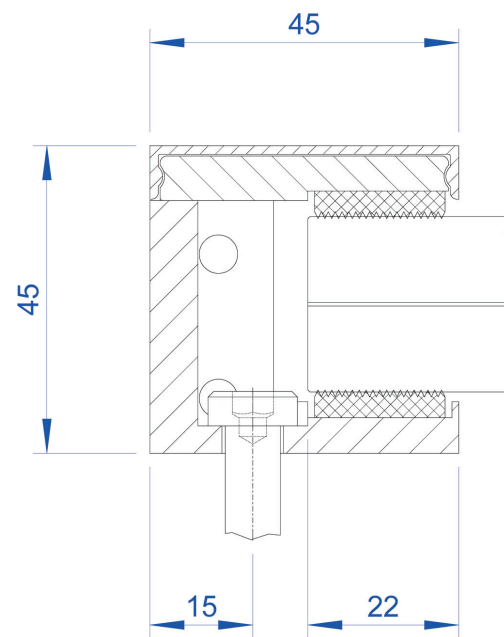

Querschnitt Glasklemmsystem VITRUM

Glasklemmsystem VITRUM für
VSG-Scheibe 12,76 mm

Glasklemmsystem VITRUM für
VSG-Scheibe 17,52 mm

Glasklemmsystem VITRUM für
VSG-Scheibe 21,52 mm

Glasklemmsystem VITRUM für
VSG-Scheibe 25,52 mm