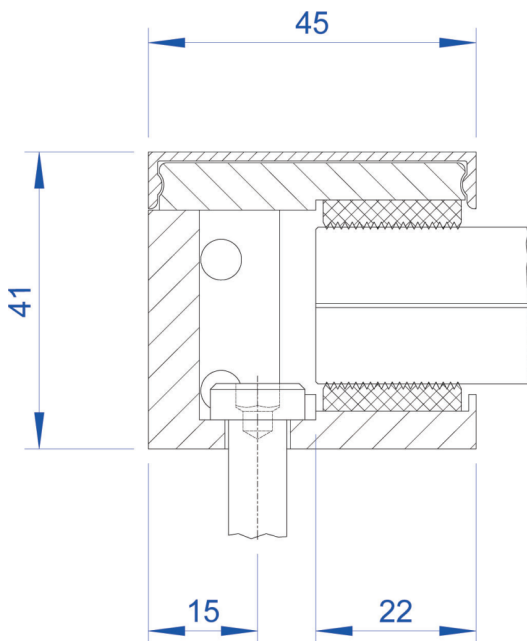

Querschnitt Glasklemmsystem VITRUM

Glasklemmsystem VITRUM für
VSG-Scheibe 12,76 mm

Glasklemmsystem VITRUM für
VSG-Scheibe 17,52 mm

Glasklemmsystem VITRUM für
VSG-Scheibe 21,52 mm

Glasklemmsystem VITRUM für
VSG-Scheibe 25,52 mm