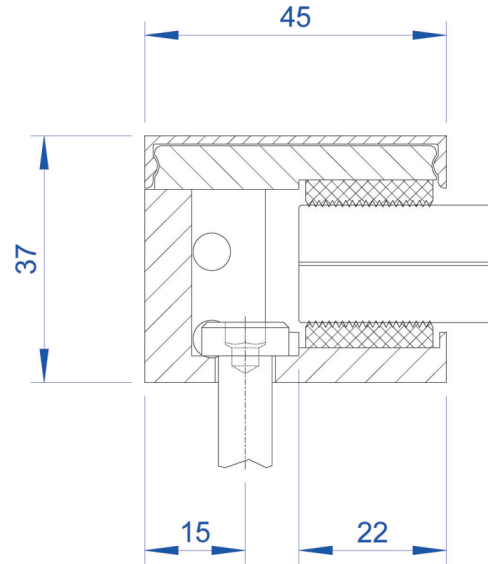

Querschnitt Glasklemmsystem VITRUM

Glasklemmsystem VITRUM für
VSG-Scheibe 12,76 mm

Glasklemmsystem VITRUM für
VSG-Scheibe 17,52 mm

Glasklemmsystem VITRUM für
VSG-Scheibe 21,52 mm

Glasklemmsystem VITRUM für
VSG-Scheibe 25,52 mm